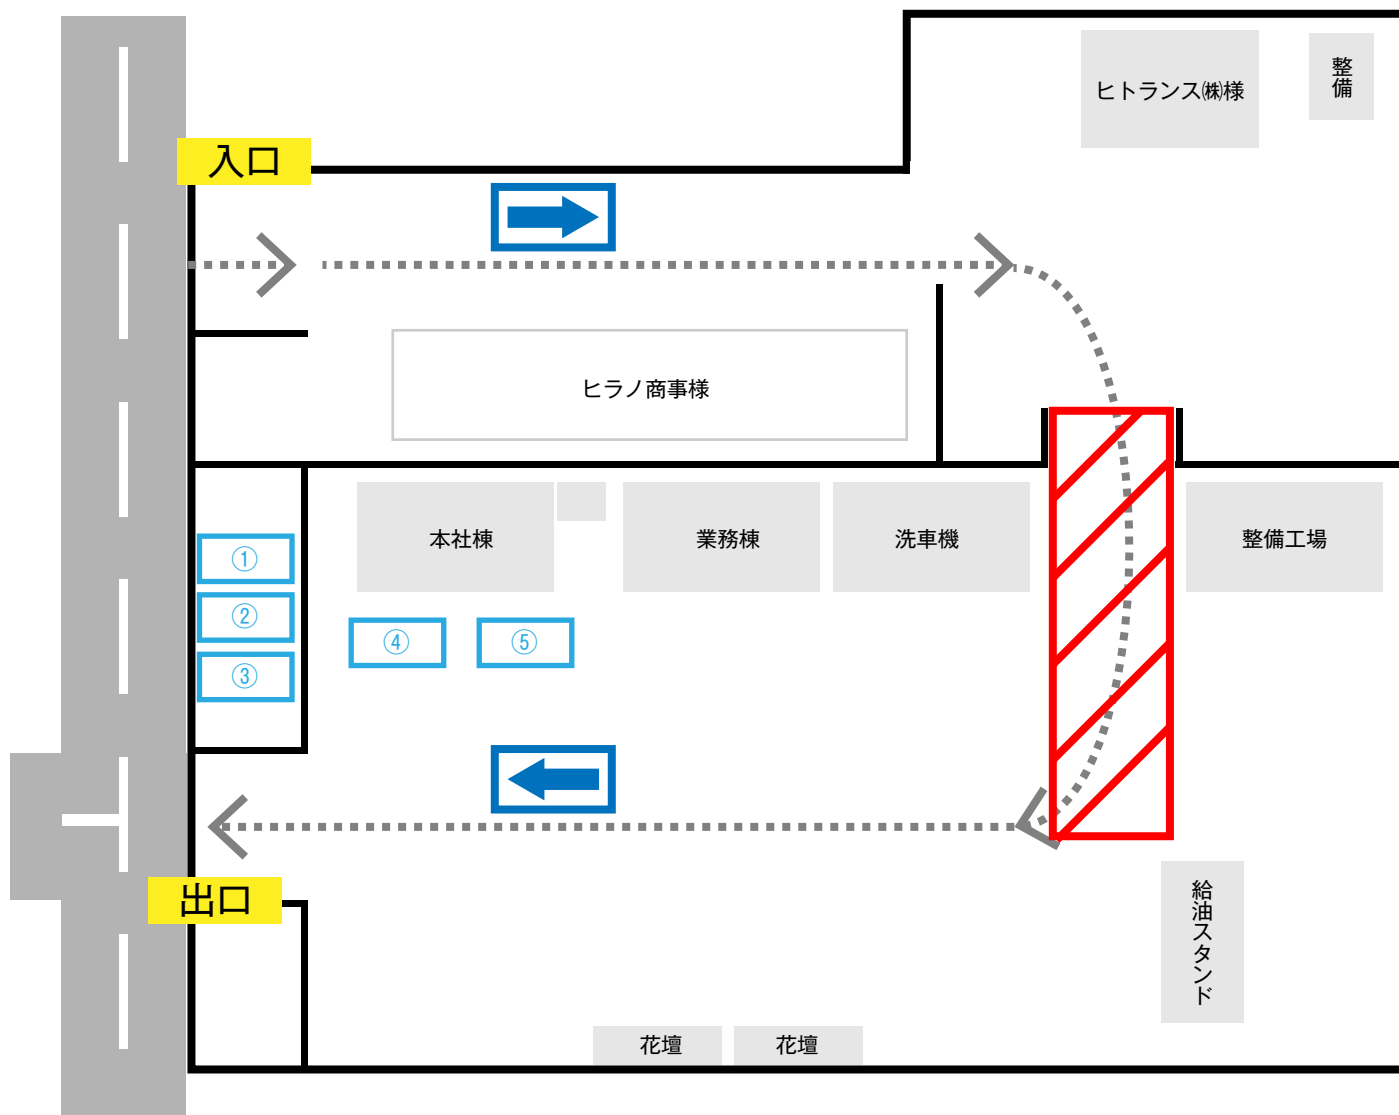

Parking Map

【本社営業所】 〒284-0001 千葉県四街道市大日572 TEL:043-424-3466 FAX:043-424-3475

至 ENEOS

①～⑤ まではお客様専用駐車場です。 斜線は駐停車禁止になり、場内は一方通行です。